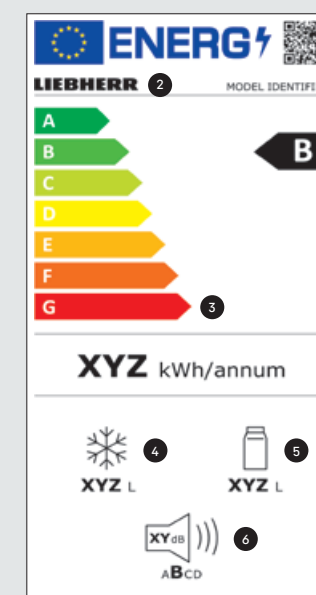

Aktuální energetický štítek EU pro elektrické spotřebiče

1. QR kód pro identifikaci výrobku v databázi EU EPREL (European Product Database for Energy Labeling).
2. „Model Identifier“ pro manuální identifikaci výrobku v databázi EU EPREL, např. pomocí čísla artiklu.
3. Nová stupnice energetické účinnosti „A“ až „G“. „G“ je ovšem určeno jen pro chladicí boxy na víno.
4. Celkový objem všech mrazicích přihrádek.
5. Celkový objem všech chlazených a chladicích přihrádek.
6. Hladina hluku se nyní zařazuje do tříd „A“ až „D“.