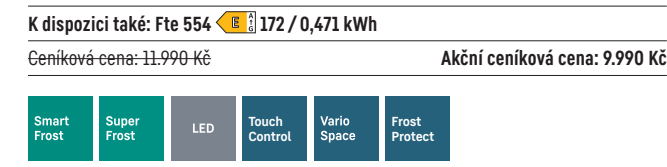

¹ Aby byla dosažena deklarovaná spotřeba energie, musí být použity k přístroji příložené distanční prvky. Tím se zvětší hloubka přístroje asi o 1,5 cm. Přístroj je plně funkční i bez použití distančních prvků, má ale nepatrně větší spotřebu energie.

¹ V souladu s nařízením EU 2019/2016 zobrazujeme celkový objem prostoru jako celé číslo (zaokrouhlené) a objem prostoru mrazicího prostoru a prostoru pro uchovávání čerstvých potravin s jedním desetinným místem. Kompletní spektrum tříd účinnosti naleznete na straně 27. Podle (EU) 2017/1369 6a.