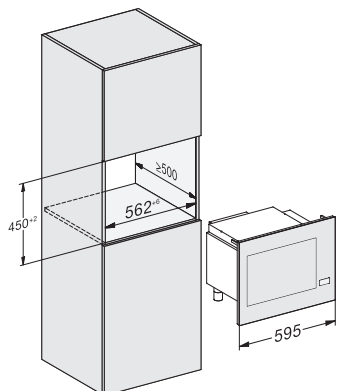

Mikrovlnná trouba M 2240 SC