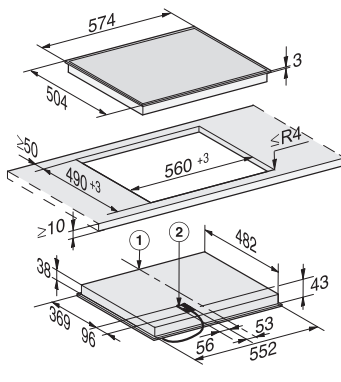

Rozměrové nákresy

Varné desky

Plynová varná deska KM 2010

- ① přední část
- ② vestavná výška
- ③ plynová přípojka R 1/2 - ISO 7-1 (DIN 10226)
- ④ přípojná svorkovnice s kabelem, délka = 2 000 mm

Sklokeramická varná deska KM 6520 FR