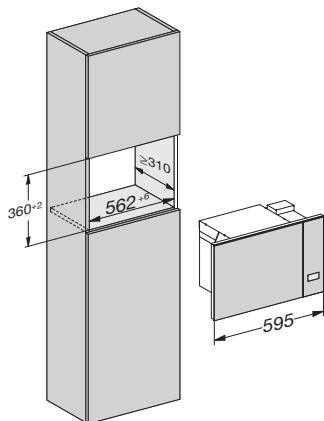

Mikrovlnné trouby

Mikrovlnná trouba M 2230/34