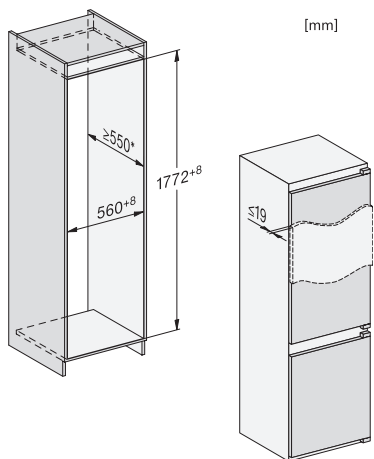

Vestavné chladničky s mrazničkou

Vestavná chladnička s mrazničkou KD 7724 E, KDN 7724 E