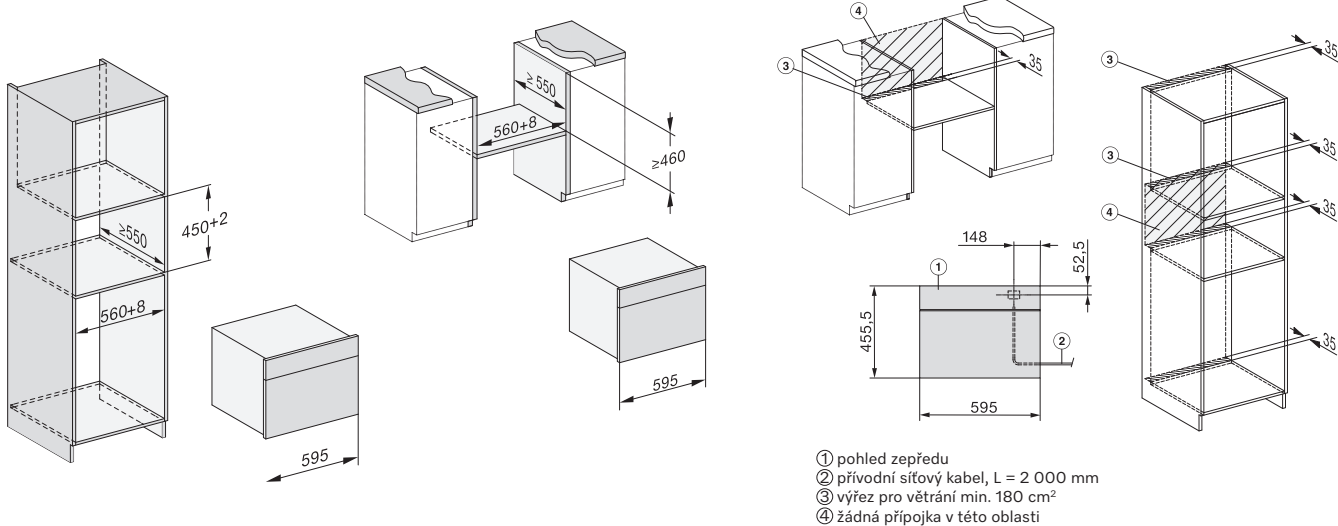

Parní trouby

Parní trouba DG 2840