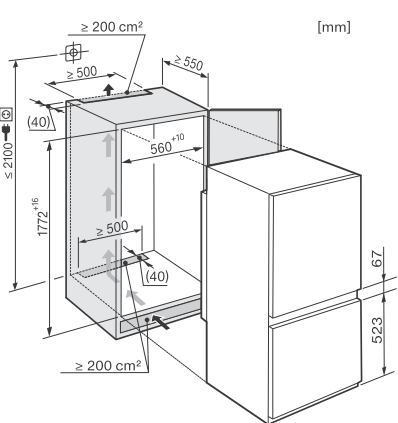

Vestavná chladnička s mrazničkou KF 7731 E