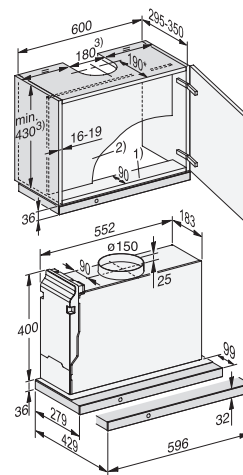

Odsavač par
DAS 4630