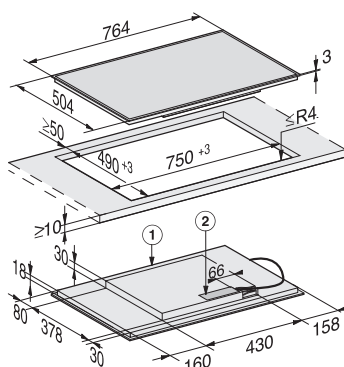

Indukční varná deska KM 7210 FR