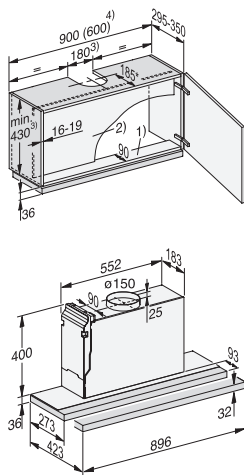

Vestavné pečicí trouby

Vestavná pečicí trouba
H 2465 B/BP, H 2467 B/BP,
H 2861 B/BP, H 2766 B/BP

- *Čelní stěna přístroje: sklo
**Čelní stěna přístroje: nerez

Odsavače par

Odsavač par
DAS 2620, DAS 4620

Odsavač par
DAS 2920, DAS 4920