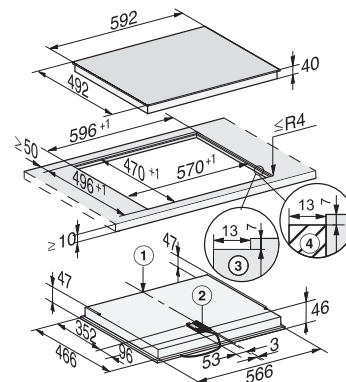

Sklokeramická varná deska KM 6520 FL