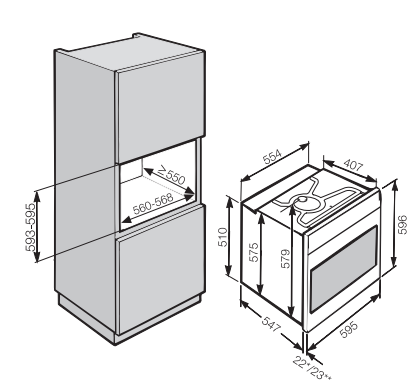

Vestavné pečicí trouby

Vestavná pečicí trouba
H 2465 B/BP, H 2467 B/BP,
H 2861 B/BP, H 2766 B/BP