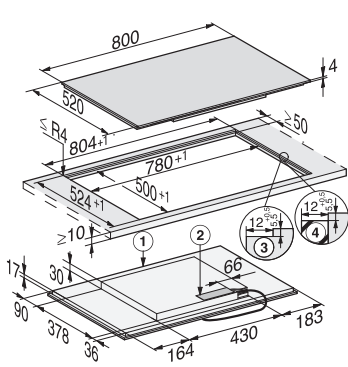

Indukční varná deska KM 7474 FL