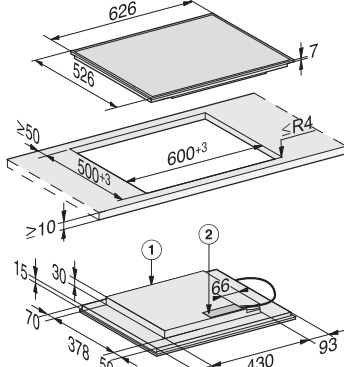

Indukční varná deska KM 7564 FR