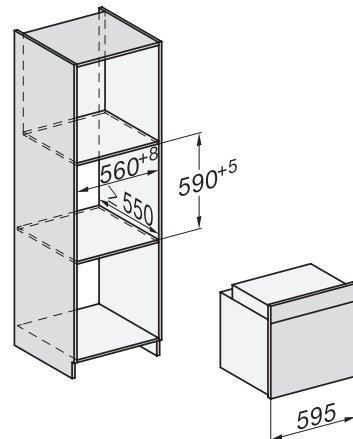

Kovektomaty

Konvektomat DGC 7151, DGC 7351